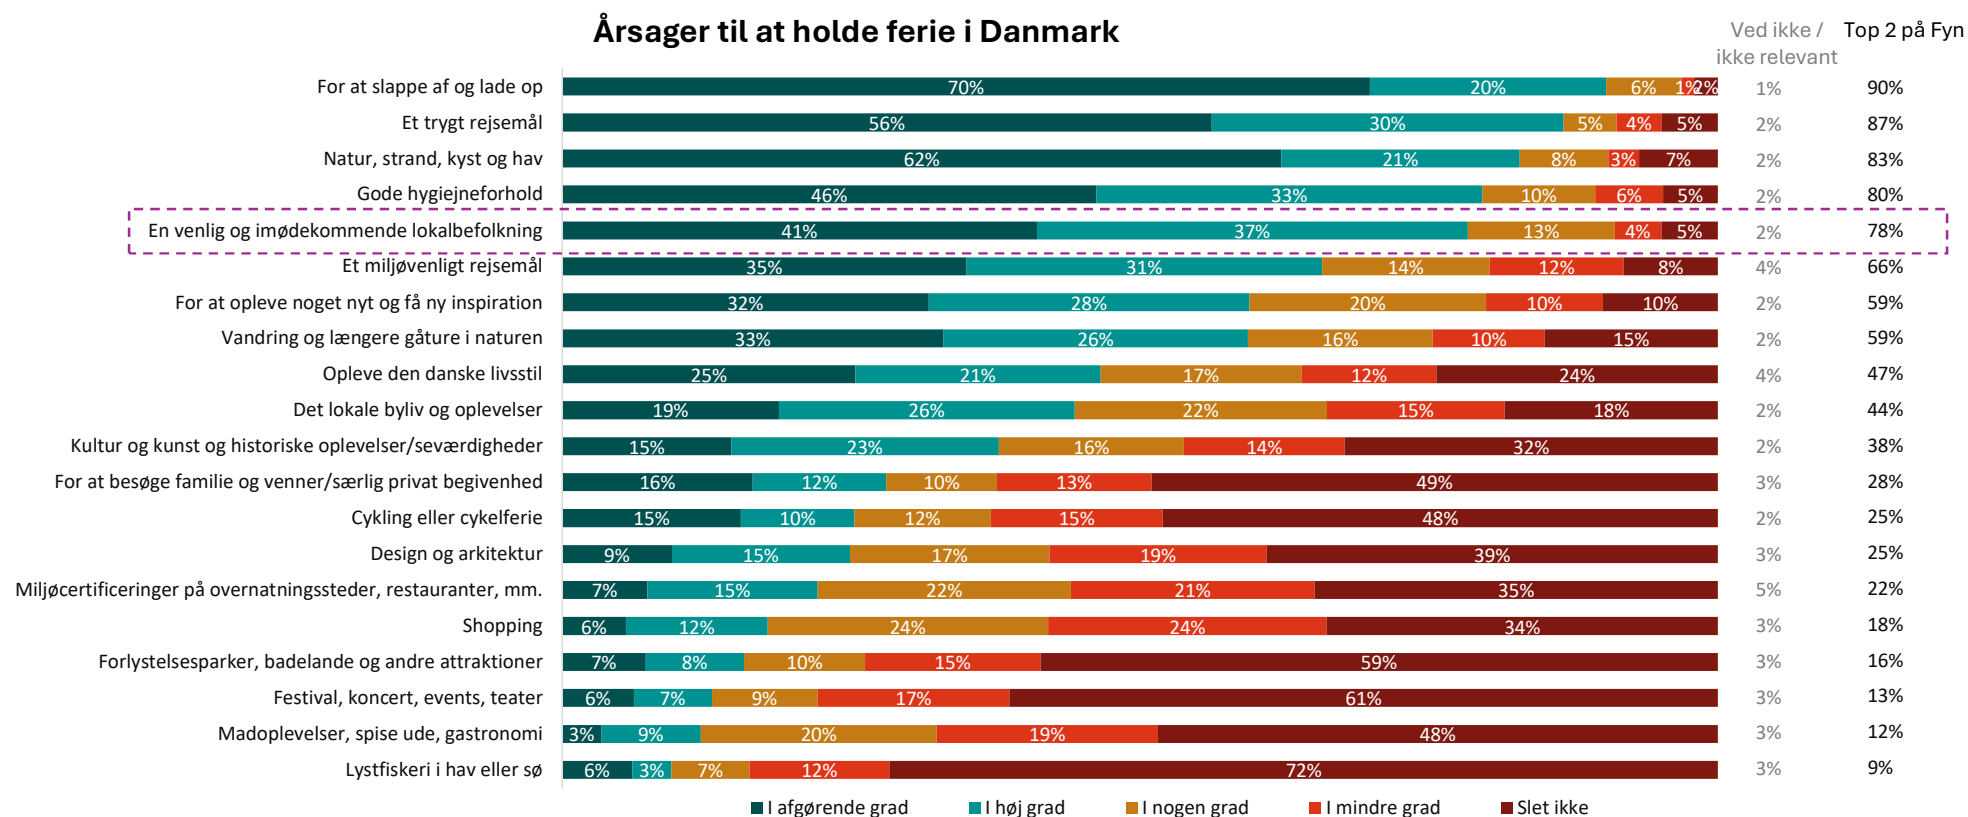

En venlig og imødekommende lokalbefolkning er en af hovedårsagerne til at man vælger at holde ferie på Fyn

Q22. I hvilken grad er dette årsager til, at du har valgt at holde ferie i Danmark - Uden "Ved ikke"; base n = from 693 to 724

De fynske turister er især tilfredse med lokalbefolkningen

Tilfredshed med forskellige forhold i ferieområdet

Ved ikke / Top 2 på Fyn
ikke relevant

Q29. Hvor tilfreds er du generelt med området, hvor du holder ferie - Uden "Ved ikke"; base n = from 598 to 720